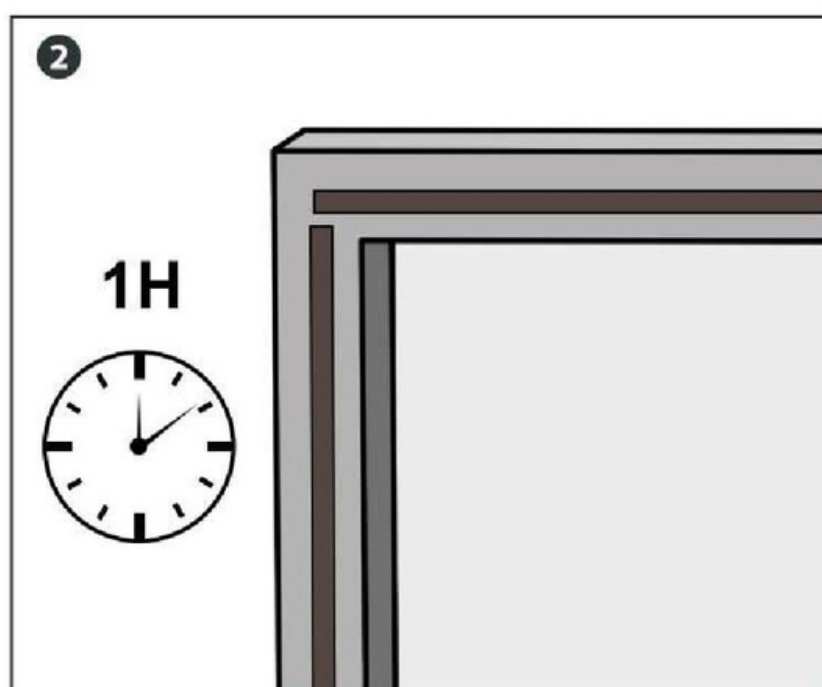

coller le velcro sur le tour du cadre de la fenêtre