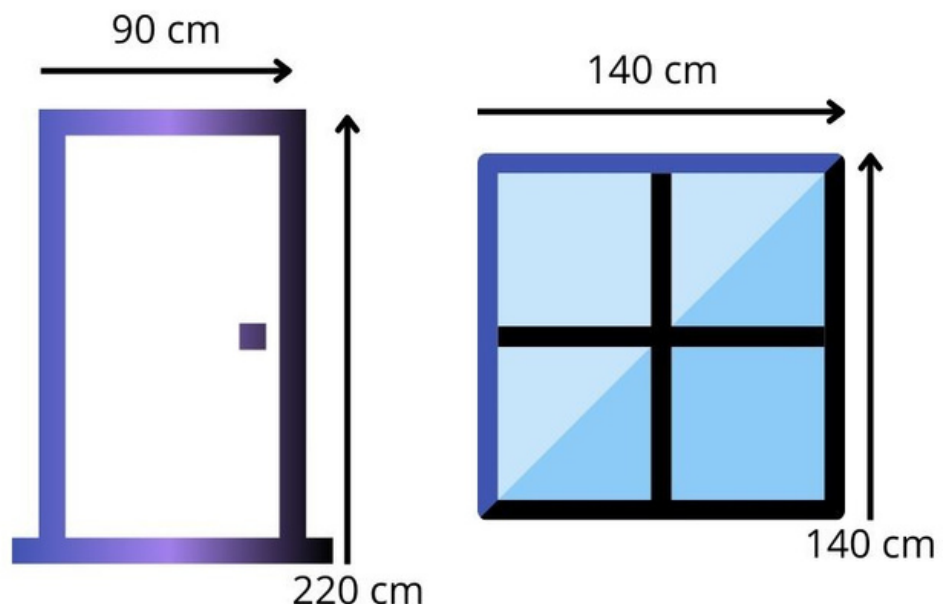

Moustiquaire De Fenêtre Ajustable | Anti-Moustique Et Mouche Fixation Velcro

Selon le modèle le pack comprend

- Un rideau moustiquaire
- 1 x ruban auto-adhésif velcro

Veillez mesurer deux fois avant de passer commande, vous devez mesurer le montant opposer au sens d'ouverture du cadre de la porte ou de la fenêtre

- Si la fenêtre où la porte s'ouvre à l'intérieur de la maison, vous devez prendre les mesures du cadre à l'extérieur
- Si la fenêtre où la porte s'ouvre à à l'extérieur de la maison, vous devez prendre les mesures du cadre à l'intérieur.