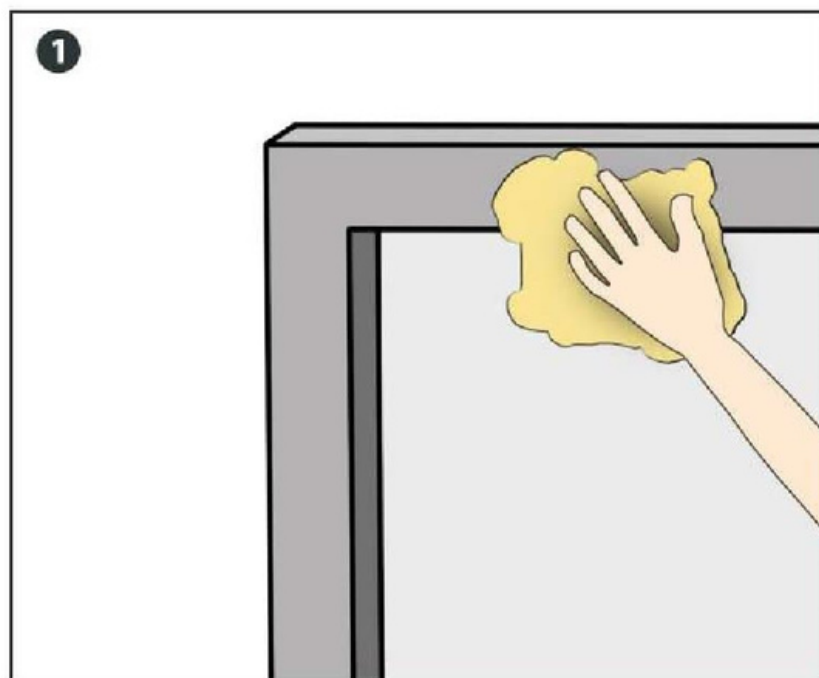

nettoyer le cadre avec un chiffon et un produit nettoyant