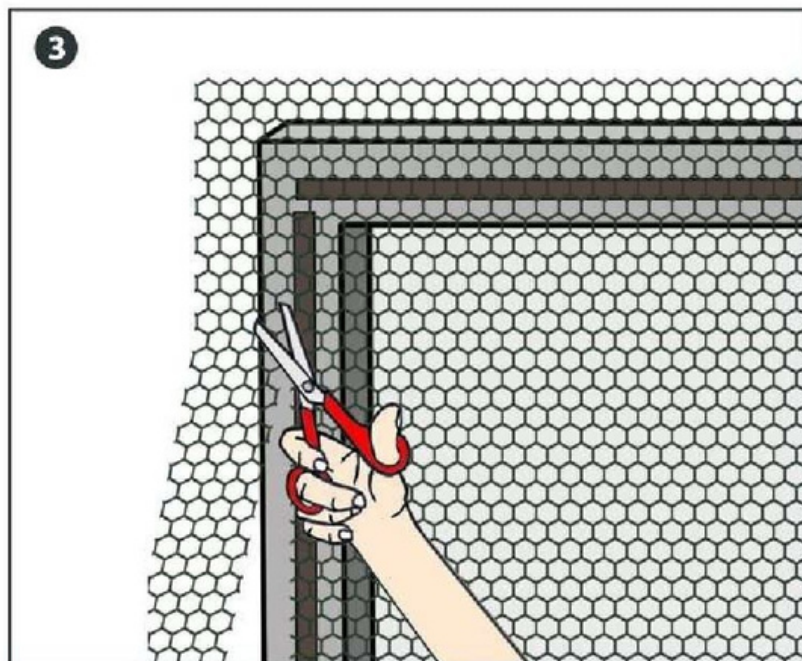

Moustiquaire De Fenêtre Ajustable | Anti-Moustique Et Mouche Fixation Velcro

Selon le modèle le pack comprend

- Un rideau moustiquaire
- 1 x ruban auto-adhésif velcro

Veillez mesurer deux fois avant de passer commande, vous devez mesurer le montant opposer au sens d'ouverture du cadre de la porte ou de la fenêtre

- Si la fenêtre où la porte s'ouvre à l'intérieur de la maison, vous devez prendre les mesures du cadre à l'extérieur
- Si la fenêtre où la porte s'ouvre à à l'extérieur de la maison, vous devez prendre les mesures du cadre à l'intérieur.

nettoyer le cadre avec un chiffon et un produit nettoyant

coller le velcro sur le tour du cadre de la fenêtre

poser le filer anti-moustique sur
le velcro et couper ce qui
dépassé

appuyer sur le velcro pour une
bonne prise